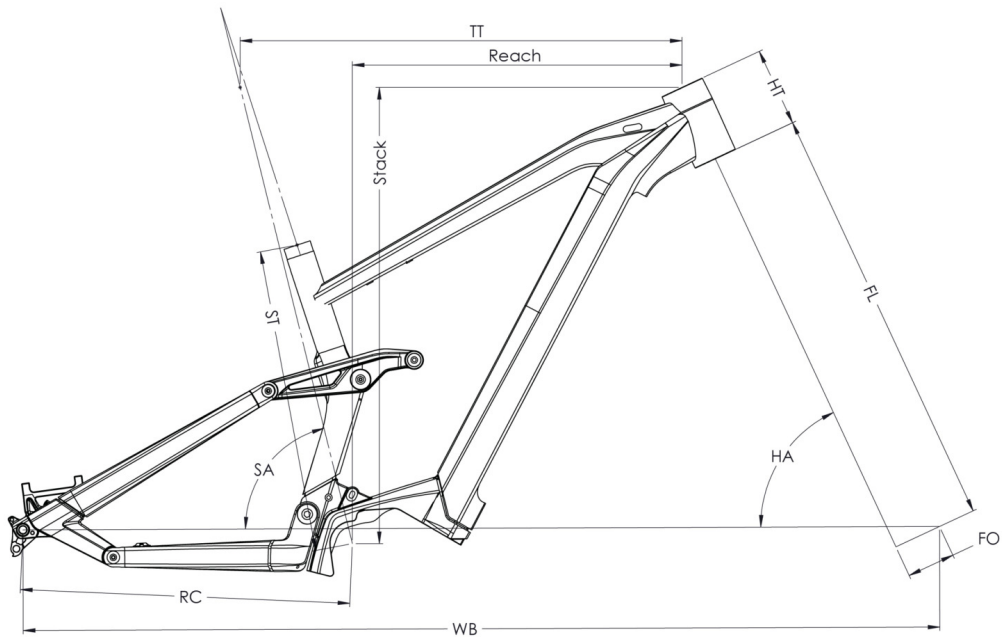

# SAMEDI 29 GAME 9

SA29FG938226

6 499 €

TAILLE - ST	Unités	390 (S)	420 (M)	450 (L)	480 (XL)
Taille utilisateur (à titre indicatif)	m	1,56 - 1,72	1,69 - 1,85	1,82 - 1,98	1,95 - 2,11
Tube supérieur (mesure horizontale) - TT	mm	590	620	645	670
Bases - RC	mm	462	462	462	462
Douille de direction - HT	mm	100	110	130	140
Empattement - WB	mm	1225	1257	1286	1313
Hauteur boîtier - BB	mm	350	350	350	350
Longueur de fourche - FL	mm	583,7	583,7	583,7	583,7
Offset de fourche - FO	mm	44	44	44	44
Angle de tube de selle - STa	°	76	76	76	76
Angle de douille de direction - HTa	°	65	65	65	65
Reach	mm	433	461	481	504
Stack	mm	628	638	655	664
Enjambement - SO	mm	836	845	863	873
Hauteur de roue - WH	mm	750	750	750	750