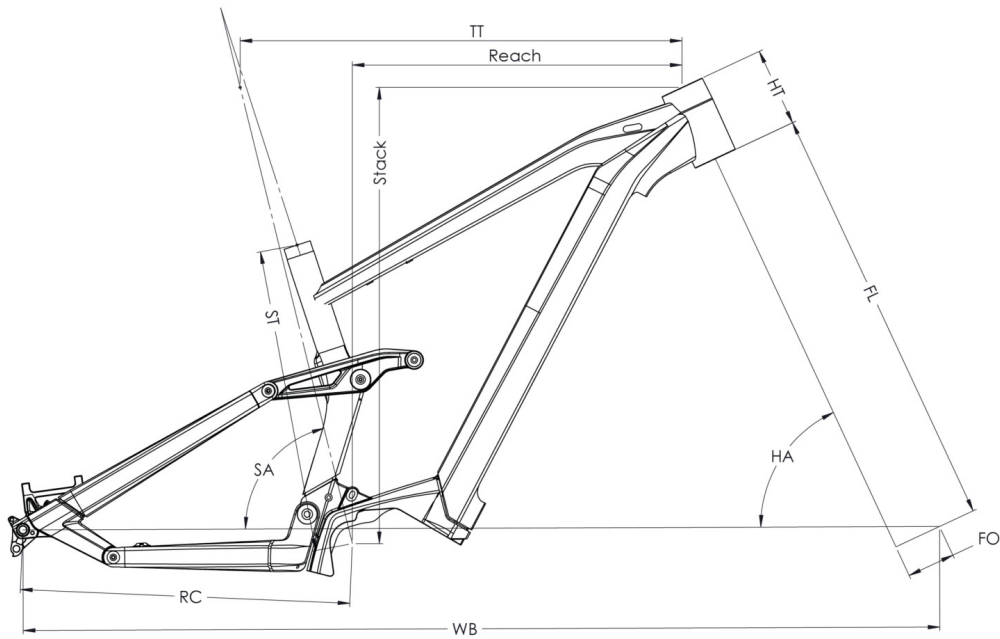

AUTONOMY

97km

GVWR

140kg

WEIGHT

22.9kg

SIZES

S (1,56 - 1,72m) M (1,69 - 1,85m) L (1,82 - 1,98m) XL (1,95 - 2,11m)

REMOTE

Bosch, LED remote Bluetooth

BOSCH CONNECT MODULE (BCM)

Bosch Connect Module (BCM) compatible, with eBike Alarm function

Scan to find this bike online

MOUSTACHE

SAMEDI 29 GAME 11

TAILLE - ST	Unités	390 (S)	420 (M)	450 (L)	480 (XL)
Taille utilisateur (à titre indicatif)	m	1,56 - 1,72	1,69 - 1,85	1,82 - 1,98	1,95 - 2,11
Tube supérieur (mesure horizontale) - TT	mm	590	620	645	670
Bases - RC	mm	462	462	462	462
Douille de direction - HT	mm	100	110	130	140
Empattement - WB	mm	1225	1257	1286	1313
Hauteur boîtier - BB	mm	350	350	350	350
Longueur de fourche - FL	mm	583,7	583,7	583,7	583,7
Offset de fourche - FO	mm	44	44	44	44
Angle de tube de selle - STa	°	76	76	76	76
Angle de douille de direction - HTa	°	65	65	65	65
Reach	mm	433	461	481	504
Stack	mm	628	638	655	664
Enjambement - SO	mm	836	845	863	873
Hauteur de roue - WH	mm	750	750	750	750