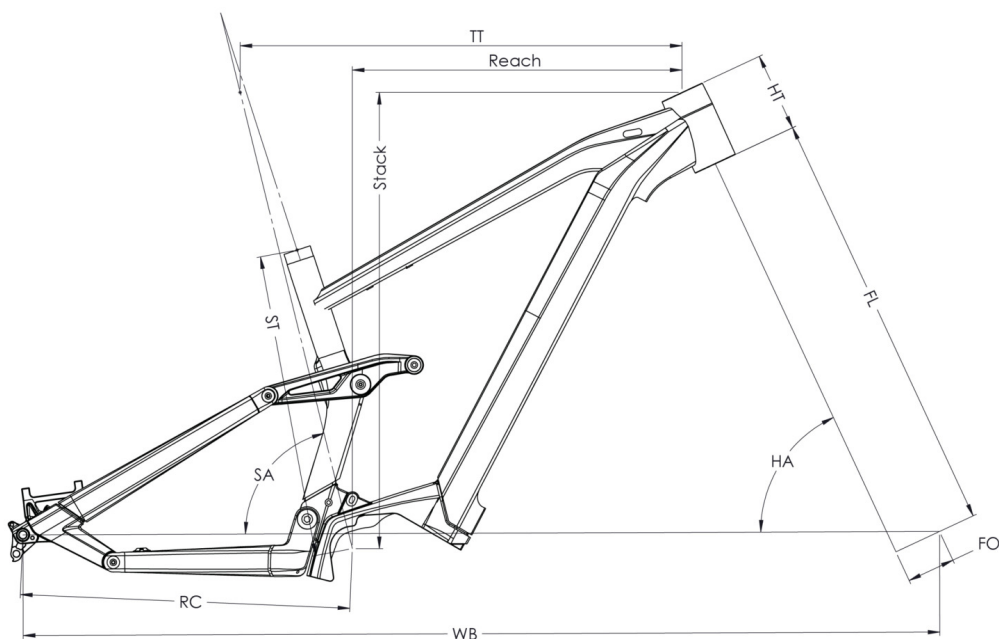

AUTONOMIE

97km

PTAC

140kg

POIDS

22.9kg

TAILLES

S (1,56 - 1,72m) M (1,69 - 1,85m) L (1,82 - 1,98m) XL (1,95 - 2,11m)

CHF 7 999

TAILLE - ST	Unités	390 (S)	420 (M)	450 (L)	480 (XL)
Taille utilisateur (à titre indicatif)	m	1,56 - 1,72	1,69 - 1,85	1,82 - 1,98	1,95 - 2,11
Tube supérieur (mesure horizontale) - TT	mm	590	620	645	670
Bases - RC	mm	462	462	462	462
Douille de direction - HT	mm	100	110	130	140
Empattement - WB	mm	1225	1257	1286	1313
Hauteur boîtier - BB	mm	350	350	350	350
Longueur de fourche - FL	mm	583,7	583,7	583,7	583,7
Offset de fourche - FO	mm	44	44	44	44
Angle de tube de selle - STa	°	76	76	76	76
Angle de douille de direction - HTa	°	65	65	65	65
Reach	mm	433	461	481	504
Stack	mm	628	638	655	664
Enjambement - SO	mm	836	845	863	873
Hauteur de roue - WH	mm	750	750	750	750