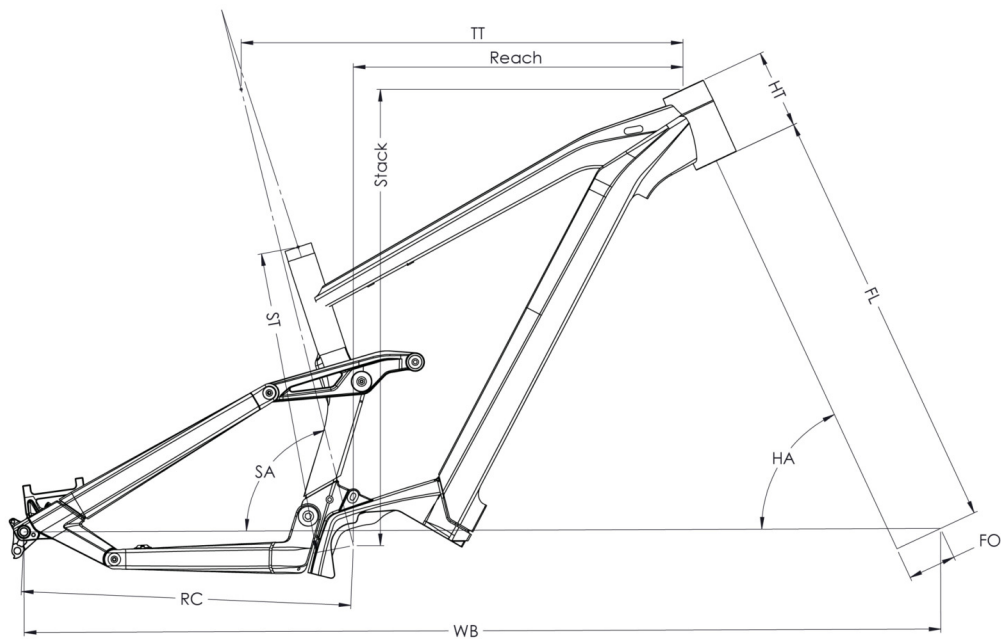

TAILLE - ST	Unités	390 (S)	420 (M)	450 (L)	480 (XL)
Taille utilisateur (à titre indicatif)	m	1,56 - 1,72	1,69 - 1,85	1,82 - 1,98	1,95 - 2,11
Tube supérieur (mesure horizontale) - TT	mm	590	620	645	670
Bases - RC	mm	462	462	462	462
Douille de direction - HT	mm	100	110	130	140
Empattement - WB	mm	1225	1257	1286	1313
Hauteur boîtier - BB	mm	350	350	350	350
Longueur de fourche - FL	mm	583,7	583,7	583,7	583,7
Offset de fourche - FO	mm	44	44	44	44
Angle de tube de selle - STa	°	76	76	76	76
Angle de douille de direction - HTa	°	65	65	65	65
Reach	mm	433	461	481	504
Stack	mm	628	638	655	664
Enjambement - SO	mm	836	845	863	873
Hauteur de roue - WH	mm	750	750	750	750