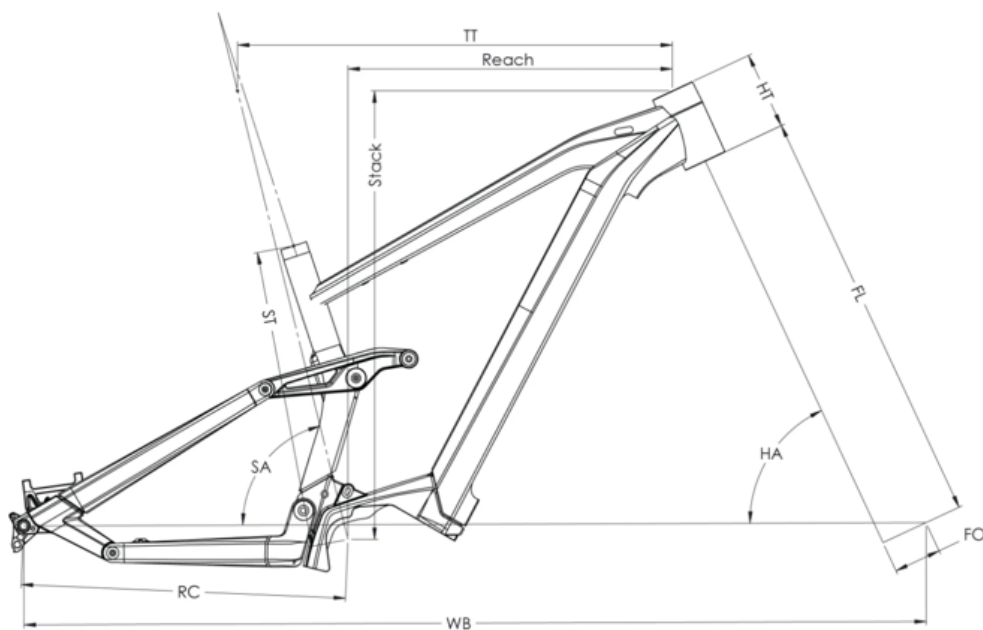

GEWICHT

23.4kg

RAHMENGRÖSSEN

S (1,56 - 1,72m) M (1,69 - 1,85m) L (1,82 - 1,98m) XL (1,95 - 2,11m)

FARBE

Schwarz / Solidegrau glänzend

BEDINGUNGEN

maximale Entfernung, berechnet für einen 70-kg-Fahrer unter idealen Bedingungen. Berechnen Sie Ihre E-Bike-Reichweite .

Scannen, um dieses Fahrrad online zu finden

MOUSTACHE

SAMEDI 29 GAME LTD

SA29FGD38230

8 799 €

ST - TAILLE / SIZE	mm	390 (S)	420 (M)	450 (L)	480 (XL)
Taille utilisateur / User size	m	1,56 - 1,72	1,69 - 1,85	1,82 - 1,98	1,95 - 2,11
TT - Tube supérieur / Top tube	mm	590	620	645	670
RC - Bases / Rear center	mm	462	462	462	462
HT - Douille de direction / Headtube	mm	100	110	130	140
WB - Empattement / Wheelbase	mm	1225	1257	1286	1313
FL - Longueur de fourche / Fork length	mm	584	584	584	584
BB - Hauteur de boîtier / BB height	mm	350	350	350	350
SA - Angle de selle / Seat angle	°	76	76	76	76
HA - Angle de direction / Head angle	°	65	65	65	65
Reach	mm	433	461	481	504
Stack	mm	628	638	655	664
SO - Enjambement / Standover	mm	836	845	863	873