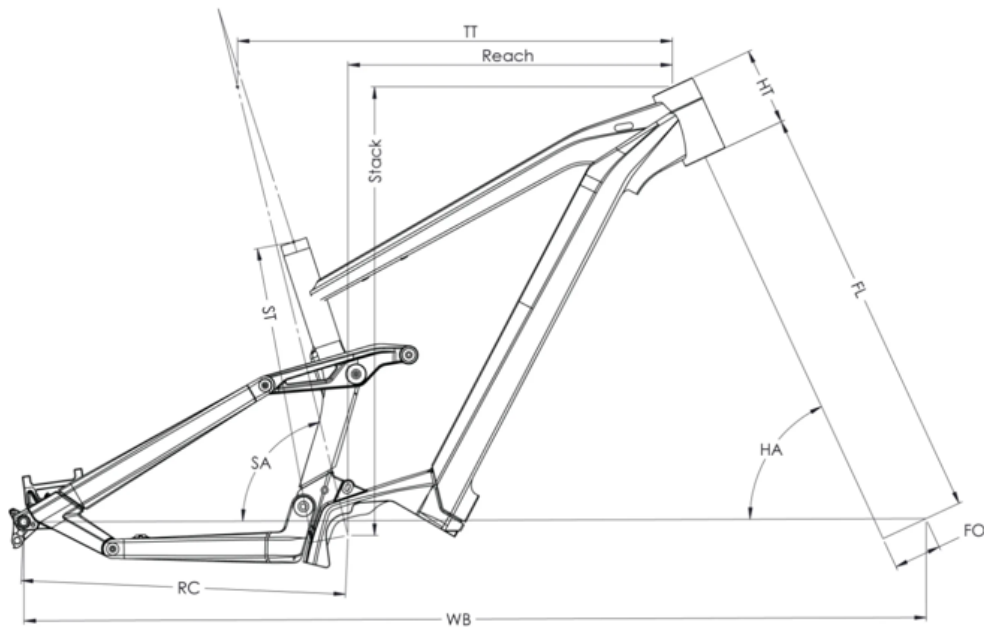

GVWR

140kg

WEIGHT

24.4kg

SIZES

S (1,56 - 1,72m) M (1,69 - 1,85m) L (1,82 - 1,98m) XL (1,95 - 2,11m)

COLORS

Black / Metallic Silver mat

CONDITIONS

Maximum distance, calculated for a 70kg rider in ideal conditions. Estimate your battery range .

WARRANTY

5 years frame and fork Moustache Bikes - 2 years motor, battery

Scan to find this bike online

{MOUSTACHE

SAMEDI 29 TRAIL 2

ST - TAILLE / SIZE	mm	390 (S)	420 (M)	450 (L)	480 (XL)
Taille utilisateur / User size	m	1,56 - 1,72	1,69 - 1,85	1,82 - 1,98	1,95 - 2,11
TT - Tube supérieur / Top tube	mm	588	618	643	668
RC - Bases / Rear center	mm	462	462	462	462
HT - Douille de direction / Headtube	mm	100	110	130	140
WB - Empattement / Wheelbase	mm	1218	1250	1279	1306
FL - Longueur de fourche / Fork length	mm	560	560	560	560
BB - Hauteur de boîtier / BB height	mm	350	350	350	350
SA - Angle de selle / Seat angle	°	76,6	76,6	76,6	76,6
HA - Angle de direction / Head angle	°	65,6	65,6	65,6	65,6
Reach	mm	441	468	489	512
Stack	mm	623	632	650	659
SO - Enjambement / Standover	mm	836	845	863	873