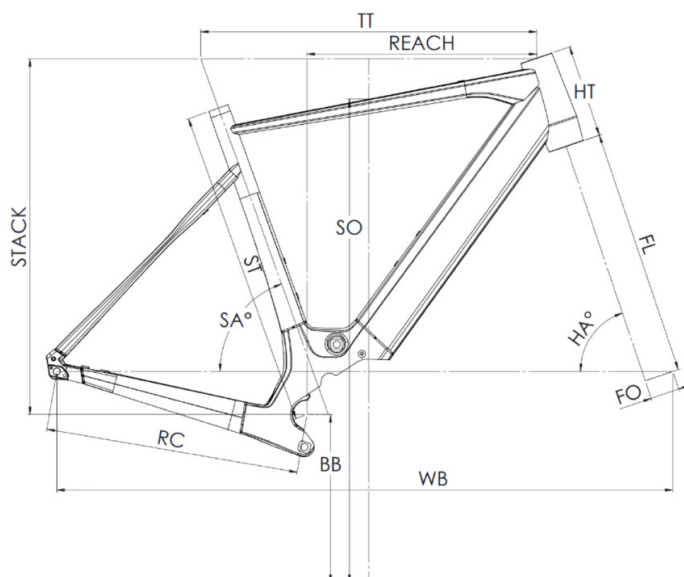

## TAILLES

XS (1,43 - 1,55m) S (1,53 - 1,68m) M (1,66 - 1,81m)

## POIDS

17.2kg

Scannez pour retrouver ce vélo en ligne

**MOUSTACHE**

## Dimanche 28 Road 2/4/6 - Dimanche 29 Gravel 2/4/6

ST - Taille / Size	mm	460 (S)	500 (M)	540 (L)	580 (XL)
Taille utilisateur / User size	m	1,53 - 1,68	1,66 - 1,81	1,79 - 1,94	1,92 - 2,07
TT - Tube supérieur / Top tube	mm	545	565	585	605
RC - Bases / Rear center	mm	437	437	437	437
HT - Douille de direction / Headtube	mm	120	135	160	180
WB - Empattement / Wheelbase	mm	1039	1049	1061	1071
FL - Longueur de fourche / Fork length	mm	415	415	415	415
BB - Hauteur de boîtier / BB height	mm	288,5	288,5	288,5	288,5
SA - Angle de selle / Seat angle	°	73,3	73	72,8	72,5
HA - Angle de direction / Head angle	°	70	70,7	71,3	72
Reach	mm	375	386	395	405
Stack	mm	569	586	612	634
SO - Enjambement / Standover	mm	772	800	830	850