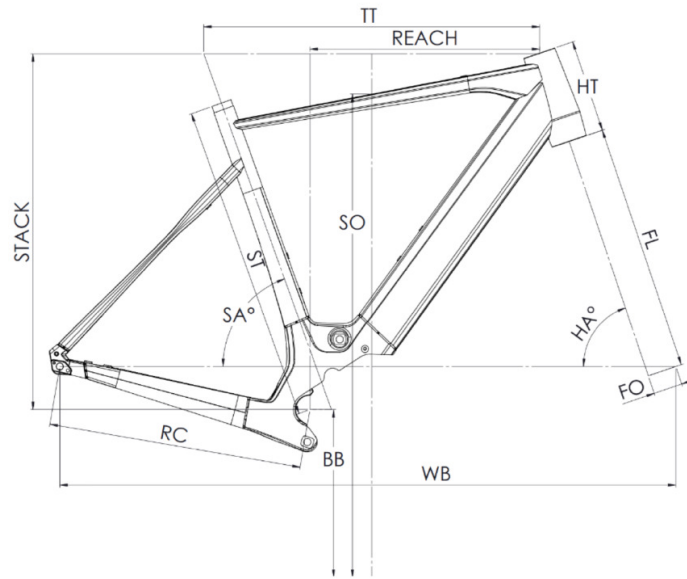

TYRES

Maxxis, Rambler, 700x50C, Tanwall

SADDLE

Selle Royal, VIVO

SEATPOST

EXA, 860i, suspended dropper-post w/remote lever, 31.6mm, 75mm

SEATCLAMP

Moustache, alloy, 34.9mm

HANDLEBAR

Moustache, alloy, Gravel, drop 105, reach 65, flare 20°, 500mm

STEM

Moustache, aluminium, suspended 10-20mm travel, 70mm

HEADSET

Acros, AZF-725, sealed bearings, internal routing

GRIPS

Moustache bar tape

Scan to find this bike online

{MOUSTACHE

DIMANCHE 29.6

Dimanche 28 Road 2/4/6 - Dimanche 29 Gravel 2/4/6

ST - Taille / Size	mm	460 (S)	500 (M)	540 (L)	580 (XL)
Taille utilisateur / User size	m	1,53 - 1,68	1,66 - 1,81	1,79 - 1,94	1,92 - 2,07
TT - Tube supérieur / Top tube	mm	545	565	585	605
RC - Bases / Rear center	mm	437	437	437	437
HT - Douille de direction / Headtube	mm	120	135	160	180
WB - Empattement / Wheelbase	mm	1039	1049	1061	1071
FL - Longueur de fourche / Fork length	mm	415	415	415	415
BB - Hauteur de boîtier / BB height	mm	288,5	288,5	288,5	288,5
SA - Angle de selle / Seat angle	°	73,3	73	72,8	72,5
HA - Angle de direction / Head angle	°	70	70,7	71,3	72
Reach	mm	375	386	395	405
Stack	mm	569	586	612	634
SO - Enjambement / Standover	mm	772	800	830	850