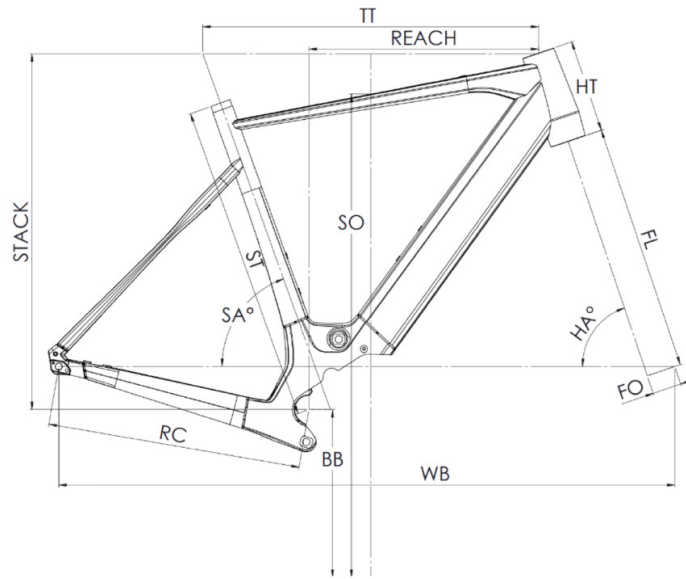

HORQUILLA

Dimanche 29, carbono, con tubo de dirección cónico 1"1/8-1"1/2, soporte de freno FlatMount de 180 mm directo, eje de 12x100 mm, Offset de 50 mm, para cubiertas 700x50, soportes para guardabarros y portabultos

BUJE DELANTERO

Mavic, 24H, 12x100 mm, eje pasante

BUJE TRASERO

Mavic, 24H, ID360, 12x142 mm, eje pasante

TAMAÑOS

S (1,53 - 1,68m) M (1,66 - 1,81m) L (1,79 - 1,94m) XL (1,92 - 2,07m)

COLOR

Fir Green glossy

REMOTE

Bosch, System Controller y Mini Remote, Smart System, integrado en el tubo superior, modo de autonomía y asistencia

PESO

17.6kg

PORTAEQUIPAJES

Non équipé

Escanea para ver ésta bici online

{MOUSTACHE

DIMANCHE 29.6

Dimanche 28 Road 2/4/6 - Dimanche 29 Gravel 2/4/6

ST - Taille / Size	mm	460 (S)	500 (M)	540 (L)	580 (XL)
Taille utilisateur / User size	m	1,53 - 1,68	1,66 - 1,81	1,79 - 1,94	1,92 - 2,07
TT - Tube supérieur / Top tube	mm	545	565	585	605
RC - Bases / Rear center	mm	437	437	437	437
HT - Douille de direction / Headtube	mm	120	135	160	180
WB - Empattement / Wheelbase	mm	1039	1049	1061	1071
FL - Longueur de fourche / Fork length	mm	415	415	415	415
BB - Hauteur de boîtier / BB height	mm	288,5	288,5	288,5	288,5
SA - Angle de selle / Seat angle	°	73,3	73	72,8	72,5
HA - Angle de direction / Head angle	°	70	70,7	71,3	72
Reach	mm	375	386	395	405
Stack	mm	569	586	612	634
SO - Enjambement / Standover	mm	772	800	830	850