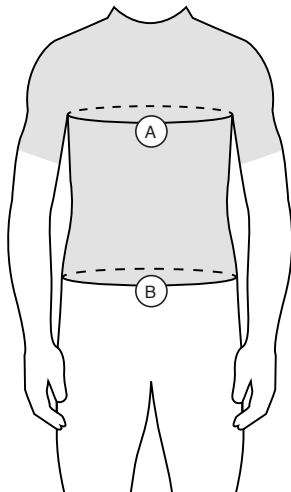

TEXTILE - GUIDE DES TAILLES

GANTS

Size	Taille du tour de main A	Longueur du majeur B	Longueur totale C
TAILLE 7	10,7 cm	8 cm	20,9 cm
TAILLE 8	11,1 cm	8,3 cm	21,6 cm
TAILLE 9	11,5 cm	8,6 cm	22,3 cm
TAILLE 10	11,9 cm	8,9 cm	23 cm
TAILLE 11	12,3 cm	9,2 cm	23,7 cm

SHORT

Size	Taille US	Taille EU	Tour de taille A	Tour de hanche B	Entrejambes C
S	30	38	80 cm	96 cm	37 cm
M	32	40	82 cm	100 cm	38 cm
L	34	42	86 cm	104 cm	39 cm
XL	36	44	90 cm	108 cm	40 cm
XXL	38	46	94 cm	112 cm	41 cm

MOUSTACHE BIKES - SAS CYCLE ME // ZONE INOVA - 5 ALLÉE 2 - 5, RUE DU RUISSEAU // 88150 THAON-LES-VOSGES // FRANCE

MOUSTACHE
BIKES

www.moustachebikes.com

TEXTILE - GUIDE DES TAILLES

MAILLOT INDY / manches courtes

Size	Taille EU	Poitrine A	Taille B
S	38	96 cm	86 cm
M	40	104 cm	94 cm
L	42	112 cm	102 cm
XL	44	118 cm	110 cm
XXL	46	122 cm	116 cm

MAILLOT ELITE / manches longues

Size	Taille EU	Poitrine A	Taille B	Longueur manches C
S	38	96 cm	86 cm	56 cm
M	40	104 cm	94 cm	58 cm
L	42	112 cm	102 cm	60 cm
XL	44	118 cm	110 cm	62 cm
XXL	46	122 cm	116 cm	65 cm