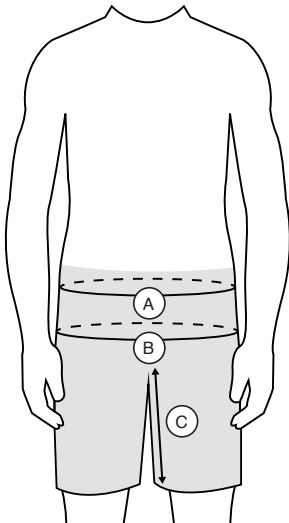

TEXTILE - GUIDE DES TAILLES

GANTS

Size	Taille du tour de main A	Longueur du majeur B	Longueur totale C
TAILLE 7	10,7 cm	8 cm	20,9 cm
TAILLE 8	11,1 cm	8,3 cm	21,6 cm
TAILLE 9	11,5 cm	8,6 cm	22,3 cm
TAILLE 10	11,9 cm	8,9 cm	23 cm
TAILLE 11	12,3 cm	9,2 cm	23,7 cm

SHORT

Size	Taille US	Taille EU	Tour de taille A	Tour de hanche B	Entrejambes C
S	30	38	80 cm	96 cm	37 cm
M	32	40	82 cm	100 cm	38 cm
L	34	42	86 cm	104 cm	39 cm
XL	36	44	90 cm	108 cm	40 cm
XXL	38	46	94 cm	112 cm	41 cm

Size	Taille EU	Poitrine A	Taille B
S	38	96 cm	86 cm
M	40	104 cm	94 cm
L	42	112 cm	102 cm
XL	44	118 cm	110 cm
XXL	46	122 cm	116 cm

MAILLOT ELITE / manches longues

Size	Taille EU	Poitrine A	Taille B	Longueur manches C
S	38	96 cm	86 cm	56 cm
M	40	104 cm	94 cm	58 cm
L	42	112 cm	102 cm	60 cm
XL	44	118 cm	110 cm	62 cm
XXL	46	122 cm	116 cm	65 cm