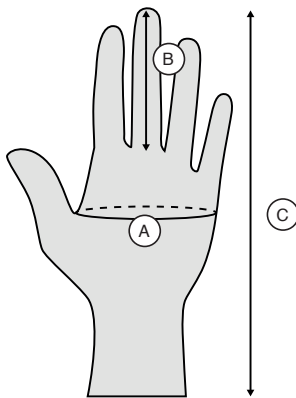

TEXTILE - GUIDE DES TAILLES

GANTS

Size	Taille du tour de main A	Longueur du majeur B	Longueur totale C
TAILLE 7	10,7 cm	8 cm	20,9 cm
TAILLE 8	11,1 cm	8,3 cm	21,6 cm
TAILLE 9	11,5 cm	8,6 cm	22,3 cm
TAILLE 10	11,9 cm	8,9 cm	23 cm
TAILLE 11	12,3 cm	9,2 cm	23,7 cm

SHORT

Size	Taille US	Taille EU	Tour de taille A	Tour de hanche B	Entrejambes C
S	30	38	80 cm	96 cm	37 cm
M	32	40	82 cm	100 cm	38 cm
L	34	42	86 cm	104 cm	39 cm
XL	36	44	90 cm	108 cm	40 cm
XXL	38	46	94 cm	112 cm	41 cm

Size	Taille EU	Poitrine A	Taille B
S	38	96 cm	86 cm
M	40	104 cm	94 cm
L	42	112 cm	102 cm
XL	44	118 cm	110 cm
XXL	46	122 cm	116 cm

MAILLOT ELITE / manches longues

Size	Taille EU	Poitrine A	Taille B	Longueur manches C
S	38	96 cm	86 cm	56 cm
M	40	104 cm	94 cm	58 cm
L	42	112 cm	102 cm	60 cm
XL	44	118 cm	110 cm	62 cm
XXL	46	122 cm	116 cm	65 cm