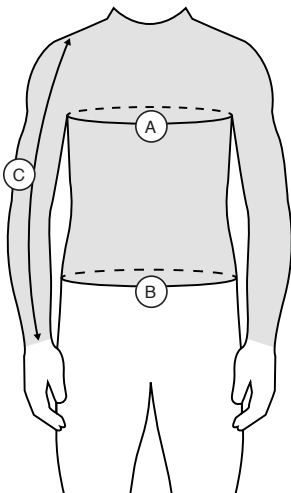

TEXTILE - GUIDE DES TAILLES

GANTS

Size	Taille du tour de main A	Longueur du majeur B	Longueur totale C
TAILLE 7	10,7 cm	8 cm	20,9 cm
TAILLE 8	11,1 cm	8,3 cm	21,6 cm
TAILLE 9	11,5 cm	8,6 cm	22,3 cm
TAILLE 10	11,9 cm	8,9 cm	23 cm
TAILLE 11	12,3 cm	9,2 cm	23,7 cm

SHORT

Size	Taille US	Taille EU	Tour de taille A	Tour de hanche B	Entrejambes C
S	30	38	80 cm	96 cm	37 cm
M	32	40	82 cm	100 cm	38 cm
L	34	42	86 cm	104 cm	39 cm
XL	36	44	90 cm	108 cm	40 cm
XXL	38	46	94 cm	112 cm	41 cm

MOUSTACHE BIKES - SAS CYCLE ME // ZONE INOVA - 5 ALLÉE 2 - 5, RUE DU RUISSEAU // 88150 THAON-LES-VOSGES // FRANCE

MOUSTACHE
BIKES

www.moustachebikes.com

TEXTILE - GUIDE DES TAILLES

MAILLOT INDY / manches courtes

Size	Taille EU	Poitrine A	Taille B
S	38	96 cm	86 cm
M	40	104 cm	94 cm
L	42	112 cm	102 cm
XL	44	118 cm	110 cm
XXL	46	122 cm	116 cm

MAILLOT ELITE / manches longues

Size	Taille EU	Poitrine A	Taille B	Longueur manches C
S	38	96 cm	86 cm	56 cm
M	40	104 cm	94 cm	58 cm
L	42	112 cm	102 cm	60 cm
XL	44	118 cm	110 cm	62 cm
XXL	46	122 cm	116 cm	65 cm