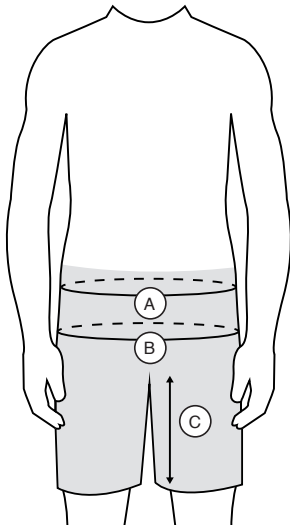

## TEXTILE - GUIDE DES TAILLES

### GANTS

| Size      | Taille du tour de main <b>A</b> | Longueur du majeur <b>B</b> | Taille du tour du poignet <b>C</b> |
|-----------|---------------------------------|-----------------------------|------------------------------------|
| TAILLE 7  | 16 cm                           | 17 cm                       | 14 cm                              |
| TAILLE 8  | 18 cm                           | 18 cm                       | 15 cm                              |
| TAILLE 9  | 20 cm                           | 19 cm                       | 16 cm                              |
| TAILLE 10 | 22 cm                           | 21 cm                       | 17 cm                              |
| TAILLE 11 | 23 cm                           | 24 cm                       | 18 cm                              |

### SHORT

| Size | Taille US | Taille EU | Tour de taille <b>A</b> | Tour de hanche <b>B</b> | Entrejambes <b>C</b> |
|------|-----------|-----------|-------------------------|-------------------------|----------------------|
| S    | 30        | 38        | 80 cm                   | 96 cm                   | 38 cm                |
| M    | 32        | 40        | 82 cm                   | 100 cm                  | 39 cm                |
| L    | 34        | 42        | 86 cm                   | 104 cm                  | 40 cm                |
| XL   | 36        | 44        | 90 cm                   | 108 cm                  | 41 cm                |

### MAILLOT INDY / manches courtes

| Size | Taille EU | Poitrine A | Taille B |
|------|-----------|------------|----------|
| S    | 38        | 96 cm      | 86 cm    |
| M    | 40        | 104 cm     | 94 cm    |
| L    | 42        | 112 cm     | 102 cm   |
| XL   | 44        | 118 cm     | 110 cm   |
| XXL  | 46        | 122 cm     | 116 cm   |