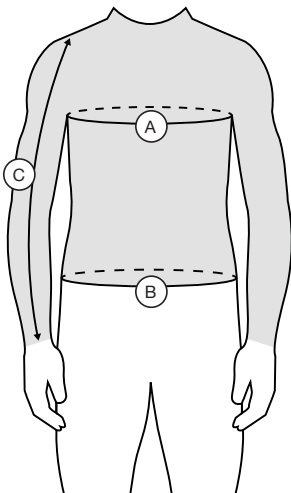

### GANTS VTT

Size	Taille du tour de main <b>A</b>	Longueur du majeur <b>B</b>	Longueur totale <b>C</b>
TAILLE 7	10,7 cm	8 cm	20,9 cm
TAILLE 8	11,1 cm	8,3 cm	21,6 cm
TAILLE 9	11,5 cm	8,6 cm	22,3 cm
TAILLE 10	11,9 cm	8,9 cm	23 cm
TAILLE 11	12,3 cm	9,2 cm	23,7 cm

### GANTS MI-SAISON

Taille Size	<b>A</b> Circonférence main (cm) Hand circumference (cm)	<b>B</b> Longueur main (cm) Hand length (cm)
XS/6	18-19	17-18
S/7	19-20	18-19
M/8	20-21	19-20
L/9	21-22	20-21
XL/10	22-23	21-22
XXL/11	23-24	22-23
XXL/12	24-25	23-24

## TEXTILE - GUIDE DES TAILLES

### MAILLOT manches courtes

Size	Taille EU	Poitrine <b>A</b>	Taille <b>B</b>
S	38	96 cm	86 cm
M	40	104 cm	94 cm
L	42	112 cm	102 cm
XL	44	118 cm	110 cm
XXL	46	122 cm	116 cm