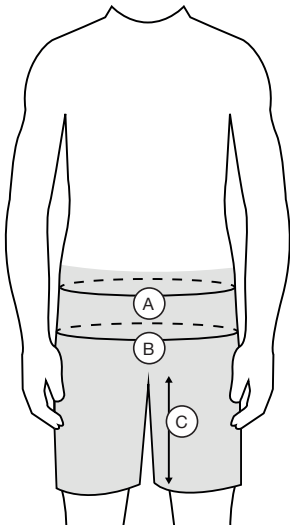

### MAILLOT manches courtes

Size	Taille EU	Poitrine <b>A</b>	Taille <b>B</b>
S	38	96 cm	86 cm
M	40	104 cm	94 cm
L	42	112 cm	102 cm
XL	44	118 cm	110 cm
XXL	46	122 cm	116 cm

### MAILLOT manches longues

Size	Taille EU	Poitrine <b>A</b>	Taille <b>B</b>	Longueur manches <b>C</b>
S	38	96 cm	86 cm	56 cm
M	40	104 cm	94 cm	58 cm
L	42	112 cm	102 cm	60 cm
XL	44	118 cm	110 cm	62 cm
XXL	46	122 cm	116 cm	65 cm

## TEXTILE - GUIDE DES TAILLES

### SHORT

Size	Taille US	Taille EU	Tour de taille <b>A</b>	Tour de hanche <b>B</b>	Entrejambes <b>C</b>
S	30	38	80 cm	96 cm	37 cm
M	32	40	82 cm	100 cm	38 cm
L	34	42	86 cm	104 cm	39 cm
XL	36	44	90 cm	108 cm	40 cm
XXL	38	46	94 cm	112 cm	41 cm