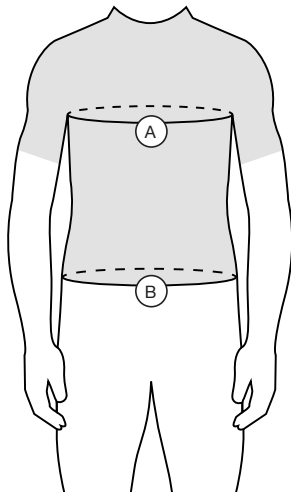

### GANTS VTT

Size	Taille du tour de main <b>A</b>	Longueur du majeur <b>B</b>	Longueur totale <b>C</b>
TAILLE 7	10,7 cm	8 cm	20,9 cm
TAILLE 8	11,1 cm	8,3 cm	21,6 cm
TAILLE 9	11,5 cm	8,6 cm	22,3 cm
TAILLE 10	11,9 cm	8,9 cm	23 cm
TAILLE 11	12,3 cm	9,2 cm	23,7 cm

### GANTS MI-SAISON

Taille Size	<b>A</b> Circonférence main (cm) Hand circumference (cm)	<b>B</b> Longueur main (cm) Hand length (cm)
XS/6	18-19	17-18
S/7	19-20	18-19
M/8	20-21	19-20
L/9	21-22	20-21
XL/10	22-23	21-22
XXL/11	23-24	22-23
XXL/12	24-25	23-24

## TEXTILE - GUIDE DES TAILLES

### MAILLOT manches courtes

Size	Taille EU	Poitrine <b>A</b>	Taille <b>B</b>
S	38	96 cm	86 cm
M	40	104 cm	94 cm
L	42	112 cm	102 cm
XL	44	118 cm	110 cm
XXL	46	122 cm	116 cm