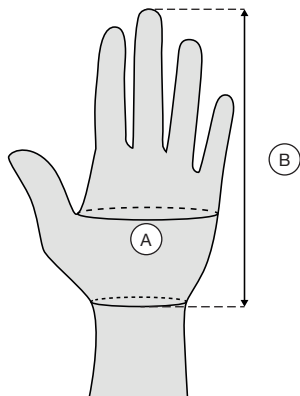

## TEXTILE - GUIDE DES TAILLES

### GANTS VTT

Size	Taille du tour de main <b>A</b>	Longueur du majeur <b>B</b>	Longueur totale <b>C</b>
TAILLE 7	10,7 cm	8 cm	20,9 cm
TAILLE 8	11,1 cm	8,3 cm	21,6 cm
TAILLE 9	11,5 cm	8,6 cm	22,3 cm
TAILLE 10	11,9 cm	8,9 cm	23 cm
TAILLE 11	12,3 cm	9,2 cm	23,7 cm

### GANTS MI-SAISON

Taille Size	<b>A</b> Circonférence main (cm) Hand circumference (cm)	<b>B</b> Longueur main (cm) Hand length (cm)
XS/6	18-19	17-18
S/7	19-20	18-19
M/8	20-21	19-20
L/9	21-22	20-21
XL/10	22-23	21-22
XXL/11	23-24	22-23
XXL/12	24-25	23-24