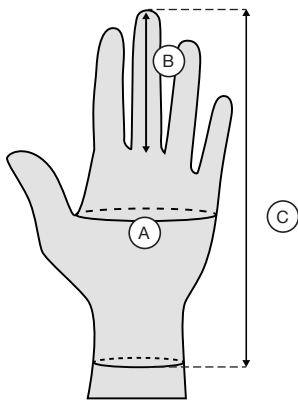

## TEXTILE - GUIDE DES TAILLES

### GANTS VTT

Size	Taille du tour de main <b>A</b>	Longueur du majeur <b>B</b>	Longueur totale <b>C</b>
TAILLE 7	10,7 cm	8 cm	20,9 cm
TAILLE 8	11,1 cm	8,3 cm	21,6 cm
TAILLE 9	11,5 cm	8,6 cm	22,3 cm
TAILLE 10	11,9 cm	8,9 cm	23 cm
TAILLE 11	12,3 cm	9,2 cm	23,7 cm

### GANTS MI-SAISON

Taille Size	<b>A</b> Circonférence main (cm) Hand circumference (cm)	<b>B</b> Longueur main (cm) Hand length (cm)
XS/6	18-19	17-18
S/7	19-20	18-19
M/8	20-21	19-20
L/9	21-22	20-21
XL/10	22-23	21-22
XXL/11	23-24	22-23
XXL/12	24-25	23-24