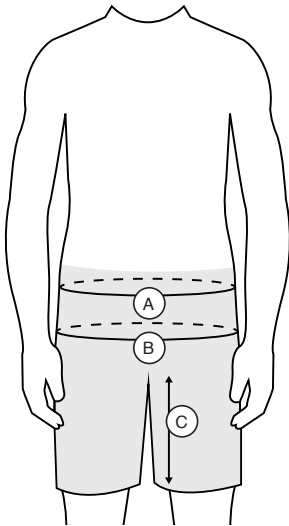

## TEXTILE - GUIDE DES TAILLES

### GANTS

Size	Taille du tour de main <b>A</b>	Longueur du majeur <b>B</b>	Longueur totale <b>C</b>
TAILLE 7	10,7 cm	8 cm	20,9 cm
TAILLE 8	11,1 cm	8,3 cm	21,6 cm
TAILLE 9	11,5 cm	8,6 cm	22,3 cm
TAILLE 10	11,9 cm	8,9 cm	23 cm
TAILLE 11	12,3 cm	9,2 cm	23,7 cm

### SHORT

Size	Taille US	Taille EU	Tour de taille <b>A</b>	Tour de hanche <b>B</b>	Entrejambes <b>C</b>
S	30	38	80 cm	96 cm	37 cm
M	32	40	82 cm	100 cm	38 cm
L	34	42	86 cm	104 cm	39 cm
XL	36	44	90 cm	108 cm	40 cm
XXL	38	46	94 cm	112 cm	41 cm

### MAILLOT manches courtes

Size	Taille EU	Poitrine A	Taille B
S	38	96 cm	86 cm
M	40	104 cm	94 cm
L	42	112 cm	102 cm
XL	44	118 cm	110 cm
XXL	46	122 cm	116 cm