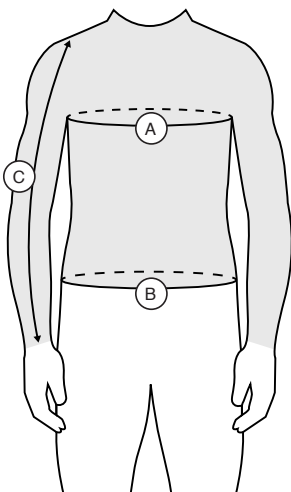

### GANTS

Size	Taille du tour de main <b>A</b>	Longueur du majeur <b>B</b>	Longueur totale <b>C</b>
TAILLE 7	10,7 cm	8 cm	20,9 cm
TAILLE 8	11,1 cm	8,3 cm	21,6 cm
TAILLE 9	11,5 cm	8,6 cm	22,3 cm
TAILLE 10	11,9 cm	8,9 cm	23 cm
TAILLE 11	12,3 cm	9,2 cm	23,7 cm

### SHORT

Size	Taille US	Taille EU	Tour de taille <b>A</b>	Tour de hanche <b>B</b>	Entrejambes <b>C</b>
S	30	38	80 cm	96 cm	37 cm
M	32	40	82 cm	100 cm	38 cm
L	34	42	86 cm	104 cm	39 cm
XL	36	44	90 cm	108 cm	40 cm
XXL	38	46	94 cm	112 cm	41 cm

## TEXTILE - GUIDE DES TAILLES

### MAILLOT manches courtes

Size	Taille EU	Poitrine A	Taille B
S	38	96 cm	86 cm
M	40	104 cm	94 cm
L	42	112 cm	102 cm
XL	44	118 cm	110 cm
XXL	46	122 cm	116 cm