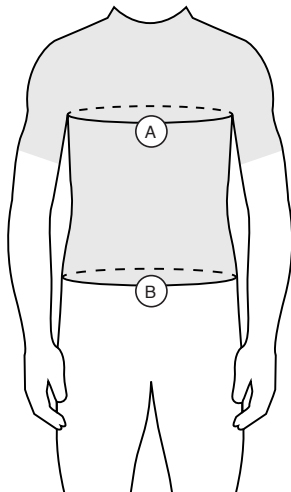

### GANTS

Size	Taille du tour de main <b>A</b>	Longueur du majeur <b>B</b>	Longueur totale <b>C</b>
TAILLE 7	10,7 cm	8 cm	20,9 cm
TAILLE 8	11,1 cm	8,3 cm	21,6 cm
TAILLE 9	11,5 cm	8,6 cm	22,3 cm
TAILLE 10	11,9 cm	8,9 cm	23 cm
TAILLE 11	12,3 cm	9,2 cm	23,7 cm

### SHORT

Size	Taille US	Taille EU	Tour de taille <b>A</b>	Tour de hanche <b>B</b>	Entrejambes <b>C</b>
S	30	38	80 cm	96 cm	37 cm
M	32	40	82 cm	100 cm	38 cm
L	34	42	86 cm	104 cm	39 cm
XL	36	44	90 cm	108 cm	40 cm
XXL	38	46	94 cm	112 cm	41 cm

## TEXTILE - GUIDE DES TAILLES

### MAILLOT manches courtes

Size	Taille EU	Poitrine A	Taille B
S	38	96 cm	86 cm
M	40	104 cm	94 cm
L	42	112 cm	102 cm
XL	44	118 cm	110 cm
XXL	46	122 cm	116 cm