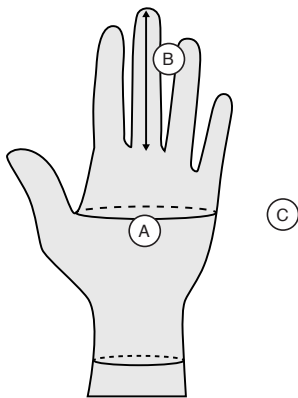

## TEXTILE - GUIDE DES TAILLES

### GANTS

Size	Taille du tour de main <b>A</b>	Longueur du majeur <b>B</b>	Longueur totale <b>C</b>
TAILLE 7	10,7 cm	8 cm	20,9 cm
TAILLE 8	11,1 cm	8,3 cm	21,6 cm
TAILLE 9	11,5 cm	8,6 cm	22,3 cm
TAILLE 10	11,9 cm	8,9 cm	23 cm
TAILLE 11	12,3 cm	9,2 cm	23,7 cm

### SHORT

Size	Taille US	Taille EU	Tour de taille <b>A</b>	Tour de hanche <b>B</b>	Entrejambes <b>C</b>
S	30	38	80 cm	96 cm	37 cm
M	32	40	82 cm	100 cm	38 cm
L	34	42	86 cm	104 cm	39 cm
XL	36	44	90 cm	108 cm	40 cm
XXL	38	46	94 cm	112 cm	41 cm